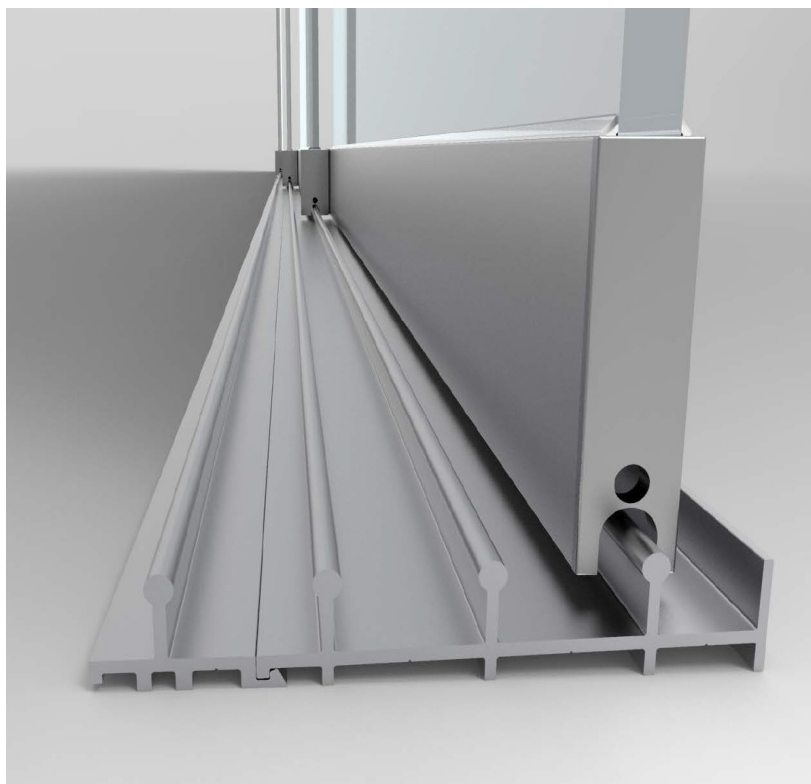

Free

La guida inferiore più bassa del mercato

Solo 17 mm di altezza! Facilmente estendibile con singoli binari (min. 3 vie)

Ottima adattabilità

Permette 20 mm nel telaio e 5 mm nei carrelli

Ampia scelta di tipologia di vetro

Vetro 10 mm temperato, temperato stratificato. Disponibile anche extrachiaro, satinato, fumè o serigrafato

Ampia gamma di chiusure

Godetevi la più ampia varietà di opportunità di mercato

Carrelli di alta qualità

Con una portata di 90 kg per anta

Garanzia

Tutti i prodotti LAB SYSTEM hanno 5 anni di garanzia

FREE è il sistema scorrevole senza profili verticali. Facile da realizzare, facile da installare e senza manutenzione. Per compiere questo obiettivo FREE ha un design intelligente, basato su un numero molto ridotto di componenti, di altissima qualità, garantendo un funzionamento affidabile e duraturo. Inoltre, la lavorazione e l'installazione possono essere eseguite in poco tempo, rendendo FREE il più redditizio sul mercato.

Sezione del sistema

Massimi

Spessore vetro: 10 mm	
Larghezza Anta	< 1200 mm
Altezza Anta	< 3000 mm
Dimensione massima dell'Anta	3000 x 1200 mm

Consigli per l'uso

	Free	Lux
Terrazza/Balcone	★	★★
Veranda	★★	★★
Installazione con angolo a giorno	★	★★
Ristoranti	★★	★
Divisione degli spazi interni	★★	★★