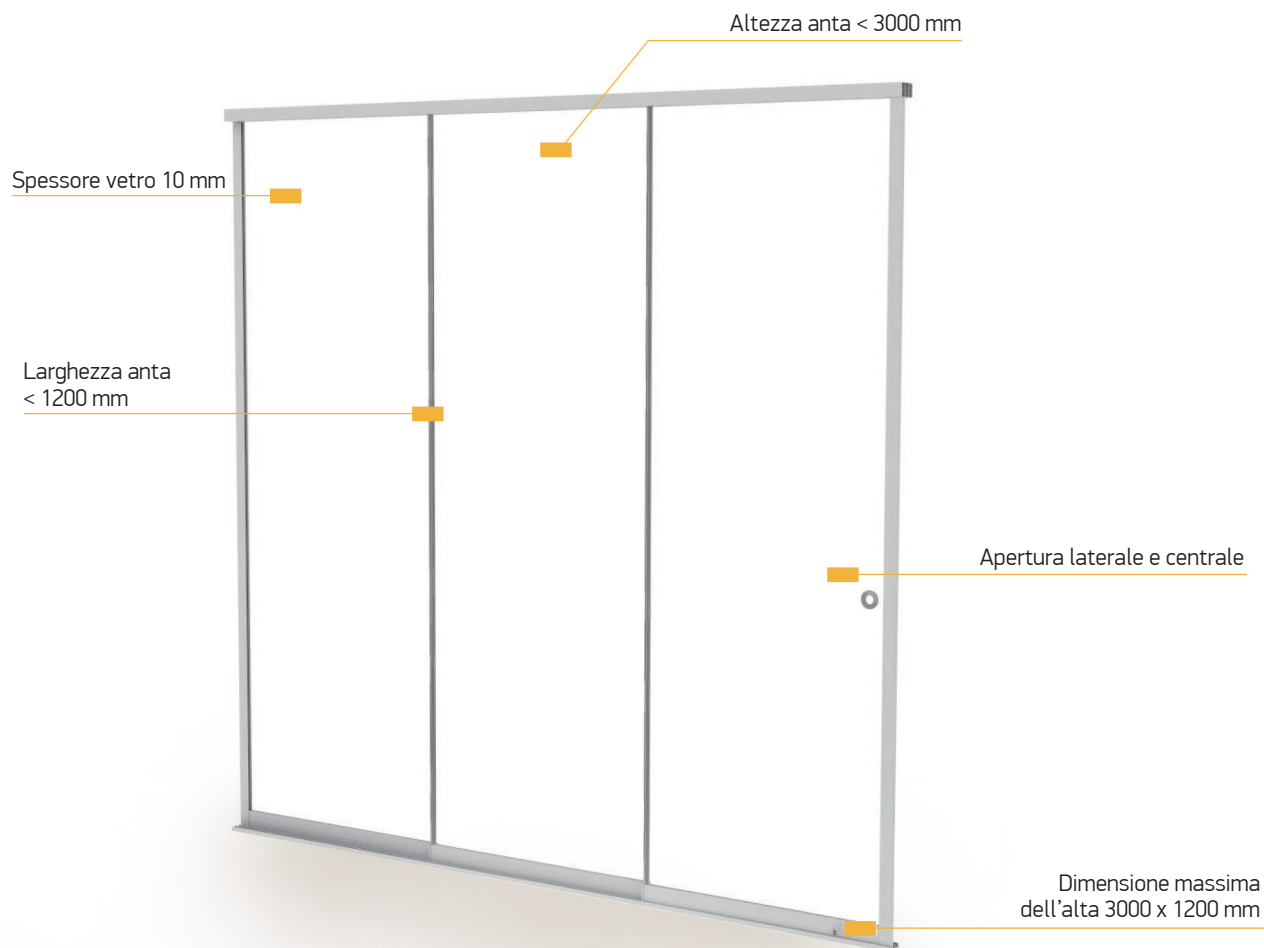

Free

La guida inferiore più bassa del mercato

Solo 17 mm di altezza! Facilmente estendibile con singoli binari (min. 3 vie)

Ottima adattabilità

Permette 20 mm nel telaio e 5 mm nei carrelli

Ampia scelta di tipologia di vetro

Vetro 10 mm temperato, temperato stratificato. Disponibile anche extrachiaro, satinato, fumè o serigrafato

Ampia gamma di chiusure

Godetevi la più ampia varietà di opportunità di mercato

Carrelli di alta qualità

Con una portata di 90 kg per anta

Garanzia

Tutti i prodotti LAB SYSTEM hanno 5 anni di garanzia

FREE è il sistema scorrevole senza profili verticali. Facile da realizzare, facile da installare e senza manutenzione. Per compiere questo obiettivo FREE ha un design intelligente, basato su un numero molto ridotto di componenti, di altissima qualità, garantendo un funzionamento affidabile e duraturo. Inoltre, la lavorazione e l'installazione possono essere eseguite in poco tempo, rendendo FREE il più redditizio sul mercato.

Sezione del sistema

Massimi

Spessore vetro: 10 mm	
Larghezza Anta	< 1200 mm
Altezza Anta	< 3000 mm
Dimensione massima dell'Anta	3000 x 1200 mm

Consigli per l'uso

	Free	Lux
Terrazza/Balcone	★	★★
Veranda	★★	★★
Installazione con angolo a giorno	★	★★
Ristoranti	★★	★
Divisione degli spazi interni	★★	★★