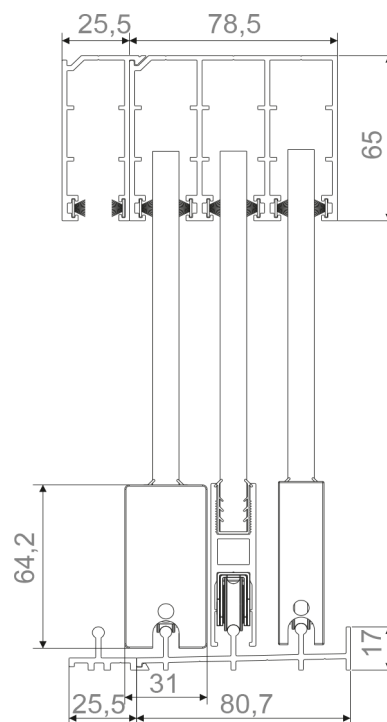

Free

La guida inferiore più bassa del mercato

Solo 17 mm di altezza! Facilmente estendibile con singoli binari (min. 3 vie)

Ottima adattabilità

Permette 20 mm nel telaio e 5 mm nei carrelli

Ampia scelta di tipologia di vetro

Sezione del sistema

Massimi

Spessore vetro: 10 mm	
Larghezza Anta	< 1200 mm
Altezza Anta	< 3000 mm
Dimensione massima dell'Anta	3000 x 1200 mm

Consigli per l'uso

	Free	Lux
Terrazza/Balcone	★	★★
Veranda	★★	★★
Installazione con angolo a giorno	★	★★
Ristoranti	★★	★
Divisione degli spazi interni	★★	★★